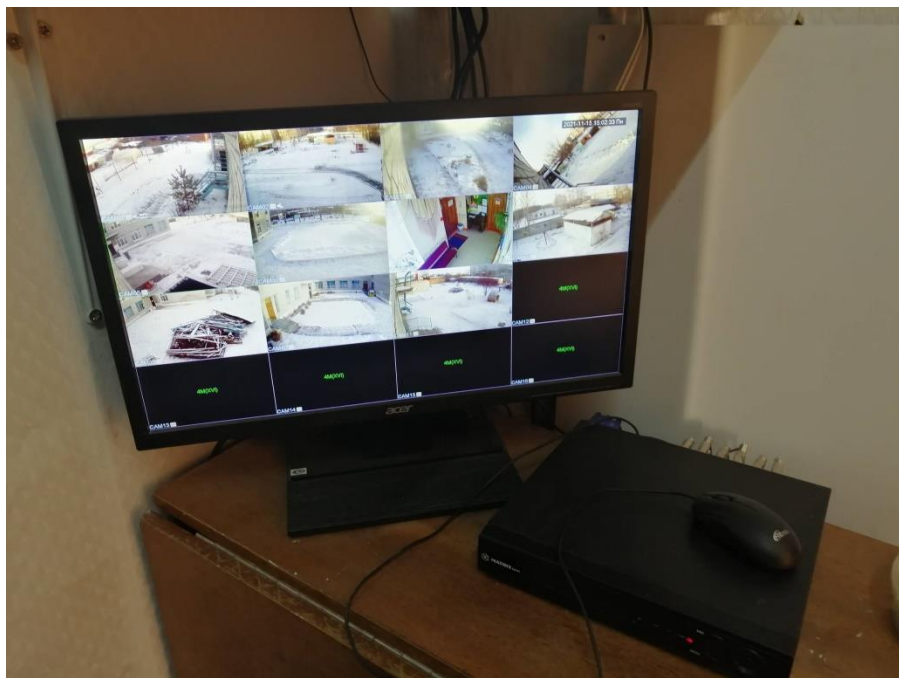

На территории и в здании детского сада установлено:

Видеонаблюдение