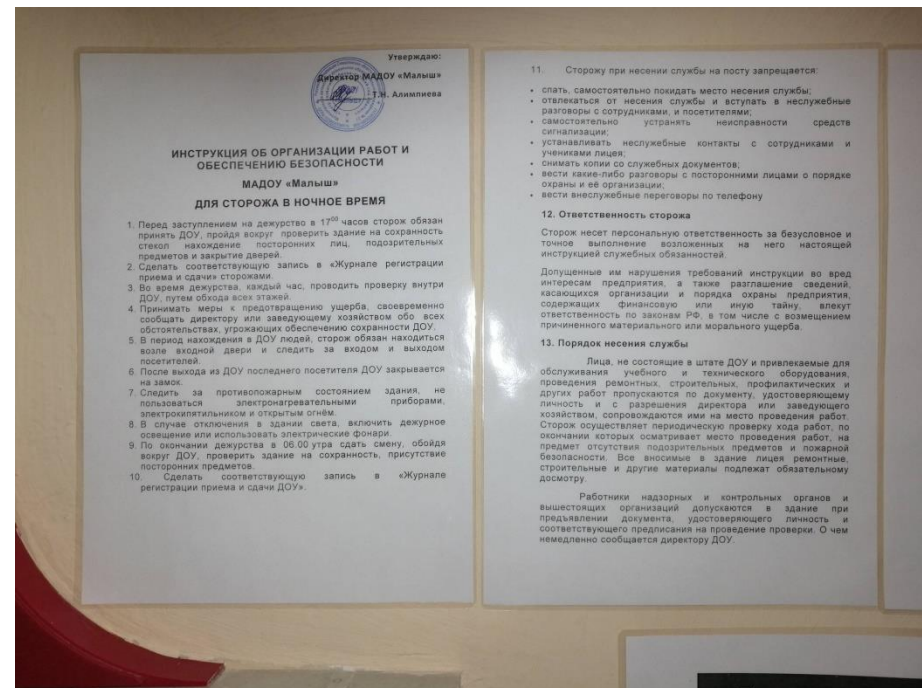

На территории и в здании детского сада установлено:

Пожарная сигнализация

При входе в детский сад установлен домофон с выходом на все группы

В здании размещены:

Огнетушители

Пожарные краны

В здании размещены:

Планы эвакуации

Указатели запасных выходов

В холлах и коридорах размещены информационные стенды

В холлах и коридорах размещены информационные стенды

В холлах и коридорах размещены информационные стенды

В холлах и коридорах размещены информационные стенды

В группах размещены информационные стенды

В группах размещены информационные стенды

Входные двери
закрываются
изнутри
помещения на
вертушки

Окна в групповых помещениях закрываются на ключ

Для занятий с детьми имеется «Комната безопасности жизнедеятельности»