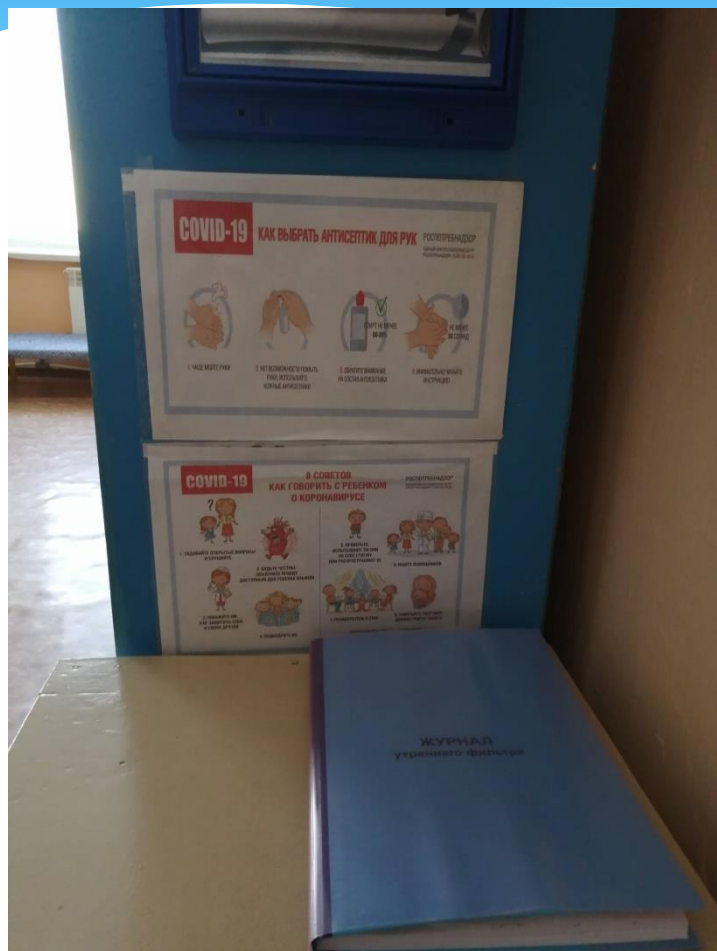

На территории и в здании детского сада установлено:

Пожарная сигнализация

При входе в детский сад установлен домофон с выходом на все группы

В здании размещены:

Огнетушители

Пожарные краны

В здании размещены:

Планы эвакуации

Указатели запасных выходов

В холлах и коридорах размещены информационные стенды

В холлах и коридорах размещены информационные стенды

В холлах и коридорах размещены информационные стенды

В холлах и коридорах размещены информационные стенды

В группах размещены информационные стенды

В группах размещены информационные стенды

Входные двери
закрываются
изнутри
помещения на
вертушки

Окна в групповых помещениях закрываются на ключ

Для занятий с детьми имеется «Комната безопасности жизнедеятельности»