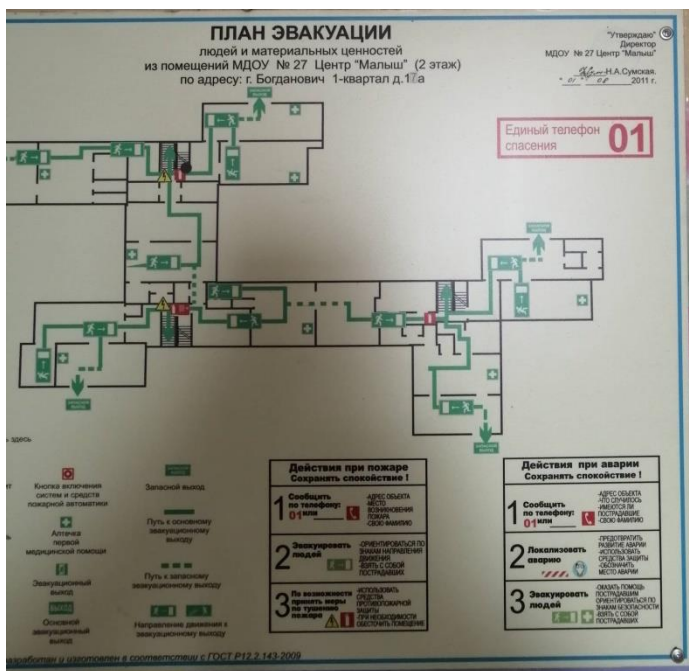

В здании размещены:

Планы эвакуации

Указатели запасных выходов