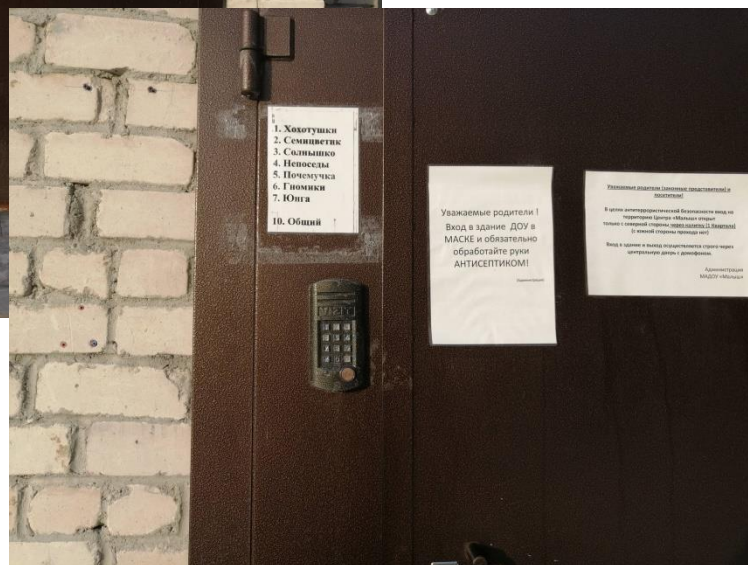

МАДОУ МАЛЫШ
Старшая группа, 2018г

Ведутся журналы:

«Журнал обхода территории
МАДОУ «Малыш»

«Журнал приема сдачи
дежурств МАДОУ «Малыш»

Журналы находятся на стойке у центрального входа в здание возле кабинета директора МАДОУ «Малыш»

На территории и в здании детского сада установлено:

Видеонаблюдение

На территории и в здании детского сада установлено:

Система оповещения

На территории и в здании детского сада установлено:

Тревожная сигнализация

На территории и в здании детского сада установлено:

Пожарная сигнализация

При входе в детский сад установлен домофон с выходом на все группы

В здании размещены:

Огнетушители

Пожарные краны

В здании размещены: